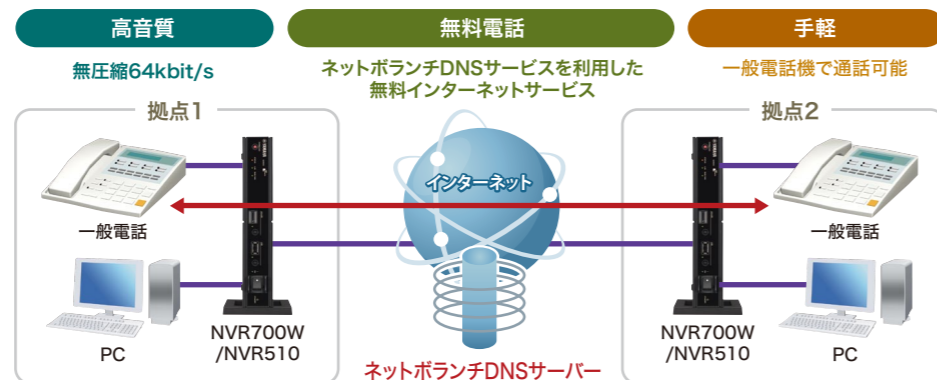

小型ONU
 無線WAN通信対応
 進化するオールインワン

ヤマハネットワーク機器ホームページ <http://jp.yamaha.com/products/network/>

カタログコード MNVR700W01

見える。
 つなぐ。
 ヤマハ。

オフィスで求められるネットワークをフルカバー VoIPから無線WAN通信まで対応するオールインワンルーター

無料VoIP通話機能を搭載する、オフィスネットワークの決定版。
好評の高い設置性はそのままに、最新の通信ニーズに応えるハイスペックを実現しました。
「LANマップ」を備える新Web GUIの搭載により、使い勝手も大きく向上しています。

小型ONU対応 NVR700W/NVR510

ひかり電話および小型ONUに対応しているため別途VoIPアダプターやONUを用意することなく、1台でオフィスのネットワーク環境を構築することができ、省スペース化と省電力化を実現します。

使いやすさを追求した新Web GUIを搭載 NVR700W/NVR510

RTX1210で好評をいただいているLANマップ、ダッシュボード、かんたん設定がご利用いただけます。

多彩なVoIP機能 NVR700W/NVR510

ネットボランチ電話番号を利用したインターネット電話機能や、機器単体でも実現可能な内線VoIPの利用に加え、外部サービスとの連携も実現可能です。東日本電信電話株式会社/西日本電信電話株式会社が提供するフレッツ光ネクストの「ひかり電話」や、楽天コミュニケーションズ株式会社が提供するVoIPサービス等にも対応しています。

IPsec等のエンタープライズ機能を搭載 NVR700W