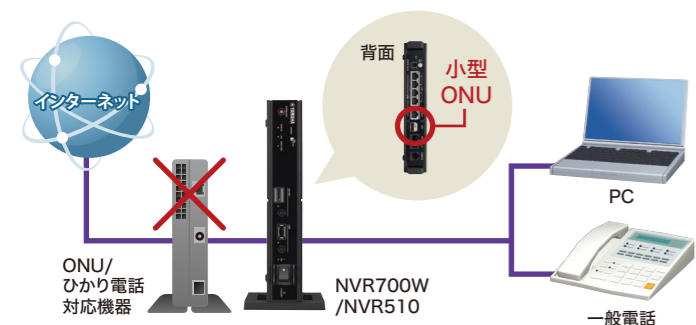

YAMAHA お問い合わせ先
 感動を・ともに・創る
 製造元 ヤマハ株式会社
 〒430-8650 静岡県浜松市中区中沢町10-1
 2016年6月作成

LTEアクセスVoIPルーター *New*
NVR700W
 ギガアクセスVoIPルーター *New*
NVR510

NVR700W 希望小売価格(税抜) 118,000円 2016年7月発売予定
 NVR510 希望小売価格(税抜) 49,800円 2016年9月発売予定

小型ONU
 無線WAN通信対応
 進化するオールインワン

ヤマハネットワーク機器ホームページ <http://jp.yamaha.com/products/network/>

カタログコード MNVR700W01

見える。
 つなぐ。
 ヤマハ。

オフィスで求められるネットワークをフルカバー VoIPから無線WAN通信まで対応するオールインワンルーター

無料VoIP通話機能を搭載する、オフィスネットワークの決定版。
好評の高い設置性はそのままに、最新の通信ニーズに応えるハイスペックを実現しました。
「LANマップ」を備える新Web GUIの搭載により、使い勝手も大きく向上しています。

小型ONU対応 NVR700W/NVR510

ひかり電話および小型ONUに対応しているため別途VoIPアダプターやONUを用意することなく、1台でオフィスのネットワーク環境を構築することができ、省スペース化と省電力化を実現します。

使いやすさを追求した新Web GUIを搭載 NVR700W/NVR510

RTX1210で好評をいただいているLANマップ、ダッシュボード、かんたん設定がご利用いただけます。