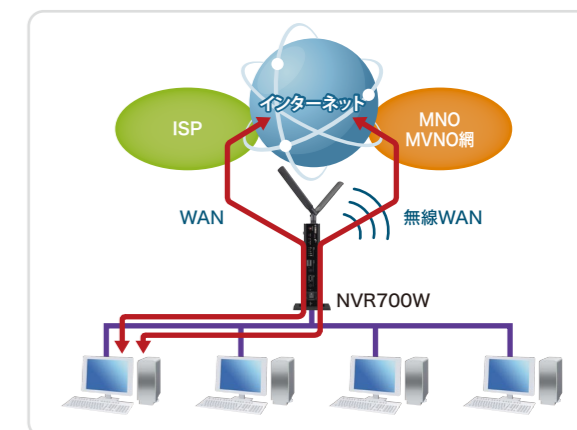

多彩なVoIP機能 NVR700W/NVR510

ネットボランチ電話番号を利用したインターネット電話機能や、機器単体でも実現可能な内線VoIPの利用に加え、外部サービスとの連携も実現可能です。東日本電信電話株式会社/西日本電信電話株式会社が提供するフレッツ光ネクストの「ひかり電話」や、楽天コミュニケーションズ株式会社が提供するVoIPサービス等にも対応しています。

IPsec等のエンタープライズ機能を搭載 NVR700W

NVR700Wでは、IPsecなどのVPN機能、OSPFやBGP等の各種のダイナミックルーティングプロトコルなど、これまでRTXシリーズのみで対応していたエンタープライズ機能にも対応しています。これにより、より多様な拠点ネットワーク環境に1台で対応できます。

内蔵無線WAN (LTE/3G) NVR700W

- 1 LTEで4バンド対応の無線WAN機能搭載
LTEで4バンドに対応、幅広いサービスエリアで高速通信可能
- 2 MVNO事業者のSIMカード利用可能
さまざまな料金プランやサービスを目的に応じて選択可能
- 3 最大下り150Mbit/s、上り50Mbit/s
内部処理高速化により、通信速度の理論値達成

有線と無線の同時利用、無線への自動バックアップ NVR700W

NVR700Wは本体に無線WAN機能を内蔵しているため、別途USB接続型データ通信端末を用意することなくLTE/3G携帯電話網が利用できます。株式会社NTTドコモおよび各MVNO事業者のSIMカードを装着することで、さまざまな接続サービスをご利用いただけます。また、LTEでは4バンドに対応しているため、幅広いサービスエリアで高速通信が可能です。内蔵無線WAN通信機能は、有線回線の代替として無線WAN環境をお考えの方や、有線回線が未提供のエリア、さらには仮設店舗など短期間の通信環境を必要とされる方にも最適です。有線回線からの自動バックアップ機能にも対応していますので、有線回線の万一のトラブル時は、自動的に無線WAN回線に切り替えて利用できます。