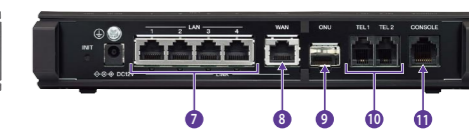

各部名称

前面 (NVR700W)

前面 (NVR510)

背面 (NVR700W/NVR510)

側面 (NVR700W)

- 1 DOWNLOADボタン
- 2 STATUSランプ
- 3 WWANランプ
- 4 microSDスロット
- 5 USBポート
- 6 電源スイッチ・ガード
- 7 LANポート (4ポート)
- 8 WANポート
- 9 ONUポート
- 10 TELポート (2ポート)
- 11 CONSOLEポート
- 12 SIMカードスロット