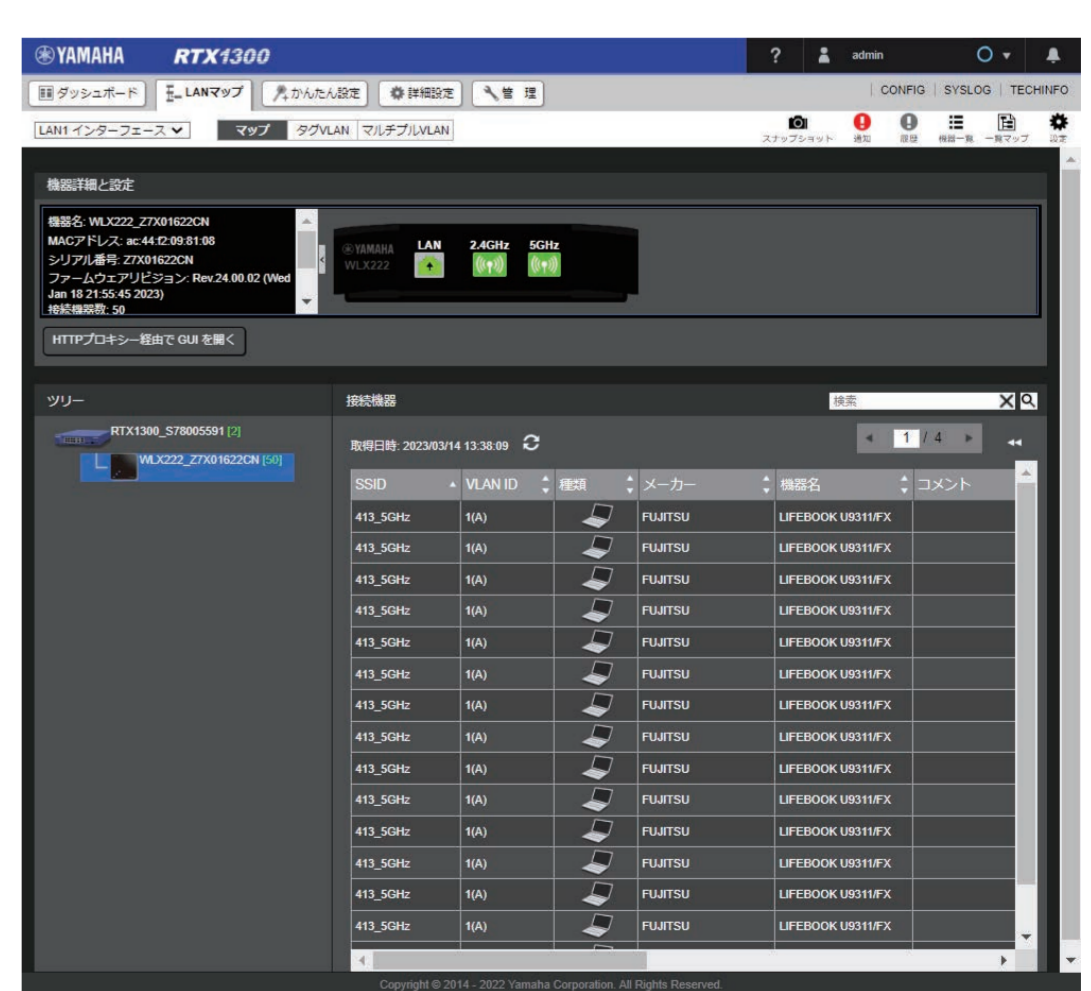

多数端末接続テストで安定性を確認済み

多数台接続時の1台あたりのスループット情報も公開

「ブラウジングが快適に利用できる」
平均スループットが5Mbps以上

接続台数70台のとき
各端末のスループット **約8Mbps**

「多台数で同時に動画を視聴しても快適に利用できる」
平均スループットが20Mbps以上

接続台数30台のとき
各端末のスループット **約23Mbps**

WLX222 ホワイトペーパー [検索](#)

<http://www.rtpo.yamaha.co.jp/AP/docs/wlx222/white-paper.html>

周辺の無線LANの情報・状態を可視化

周辺の無線環境を確認可能なサーベイ機能

端末の通信速度や電波強度などもGUIから確認可能

接続されている端末の情報も可視化