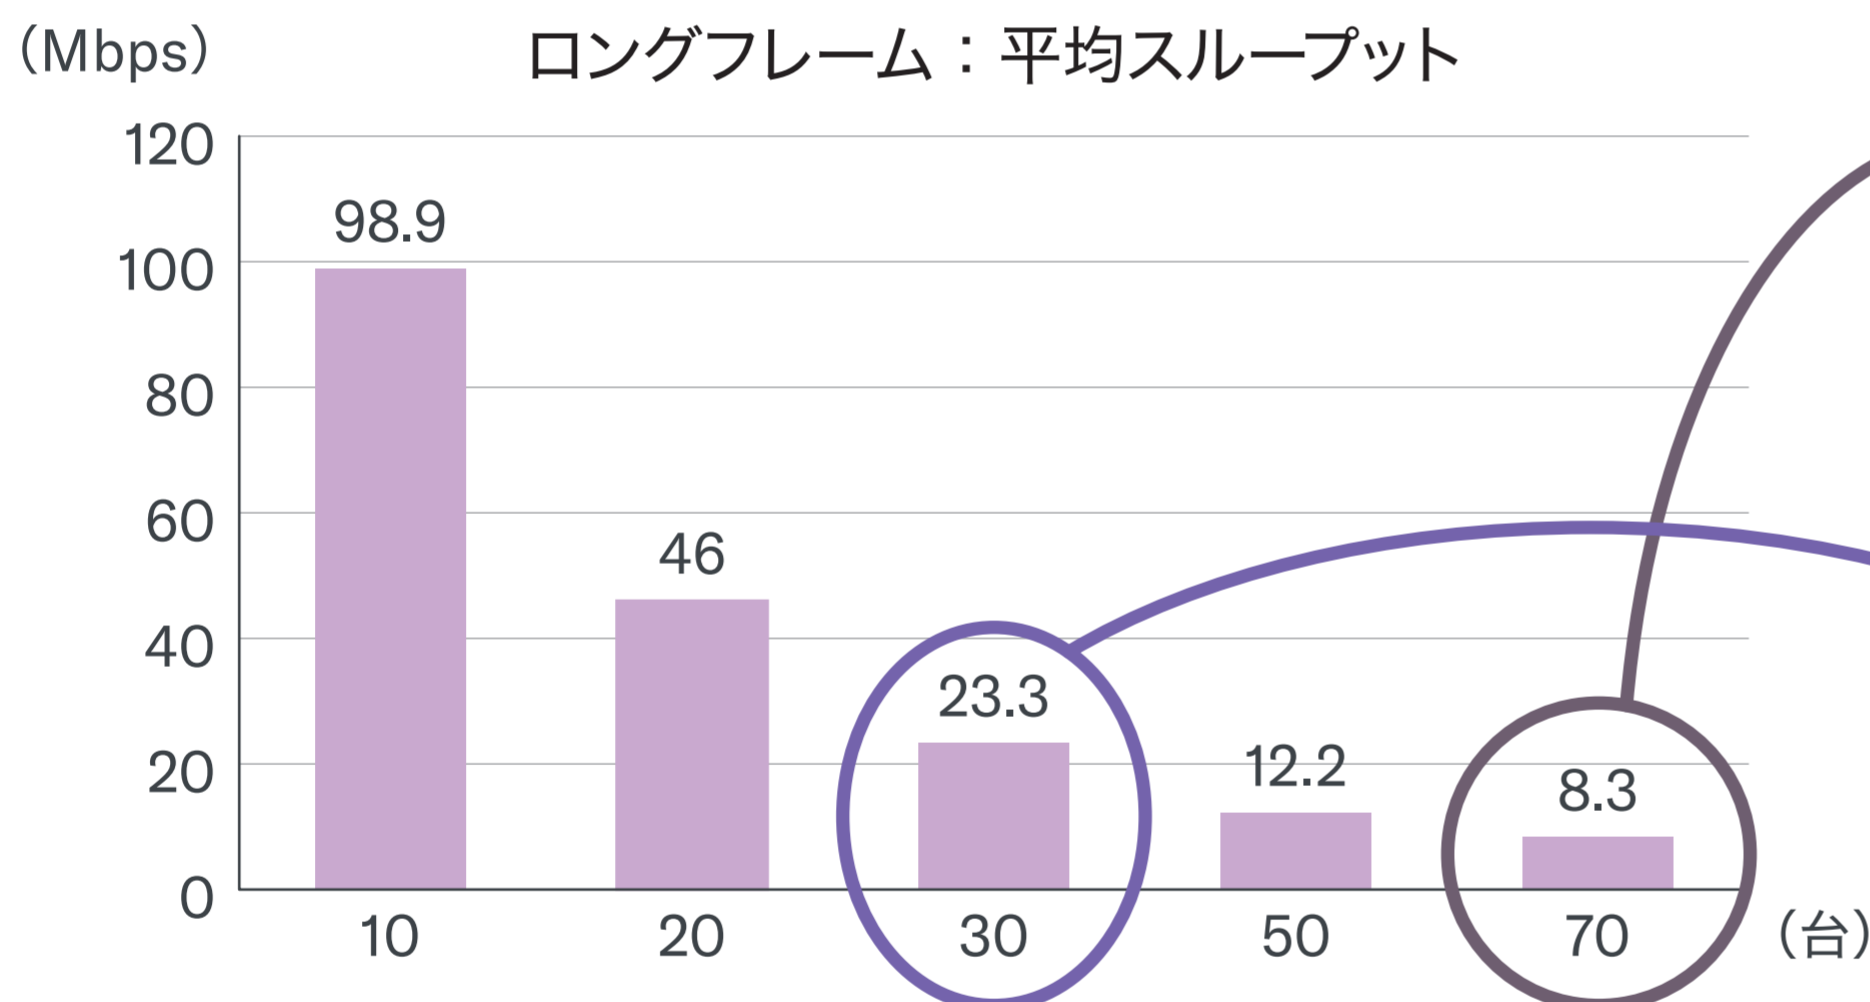

多数端末接続テストで安定性を確認済み

多数台接続時の1台あたりのスループット情報も公開

「ブラウジングが快適に利用できる」
平均スループットが5Mbps以上

接続台数70台のとき
各端末のスループット **約8Mbps**

「多台数で同時に動画を視聴しても快適に利用できる」
平均スループットが20Mbps以上

接続台数30台のとき
各端末のスループット **約23Mbps**

WLX222 ホワイトペーパー [検索](#)

<http://www.rtpo.yamaha.co.jp/AP/docs/wlx222/white-paper.html>

周辺の無線LANの情報・状態を可視化

周辺の無線環境を確認可能なサーベイ機能

端末の通信速度や電波強度などもGUIから確認可能

接続されている端末の情報も可視化