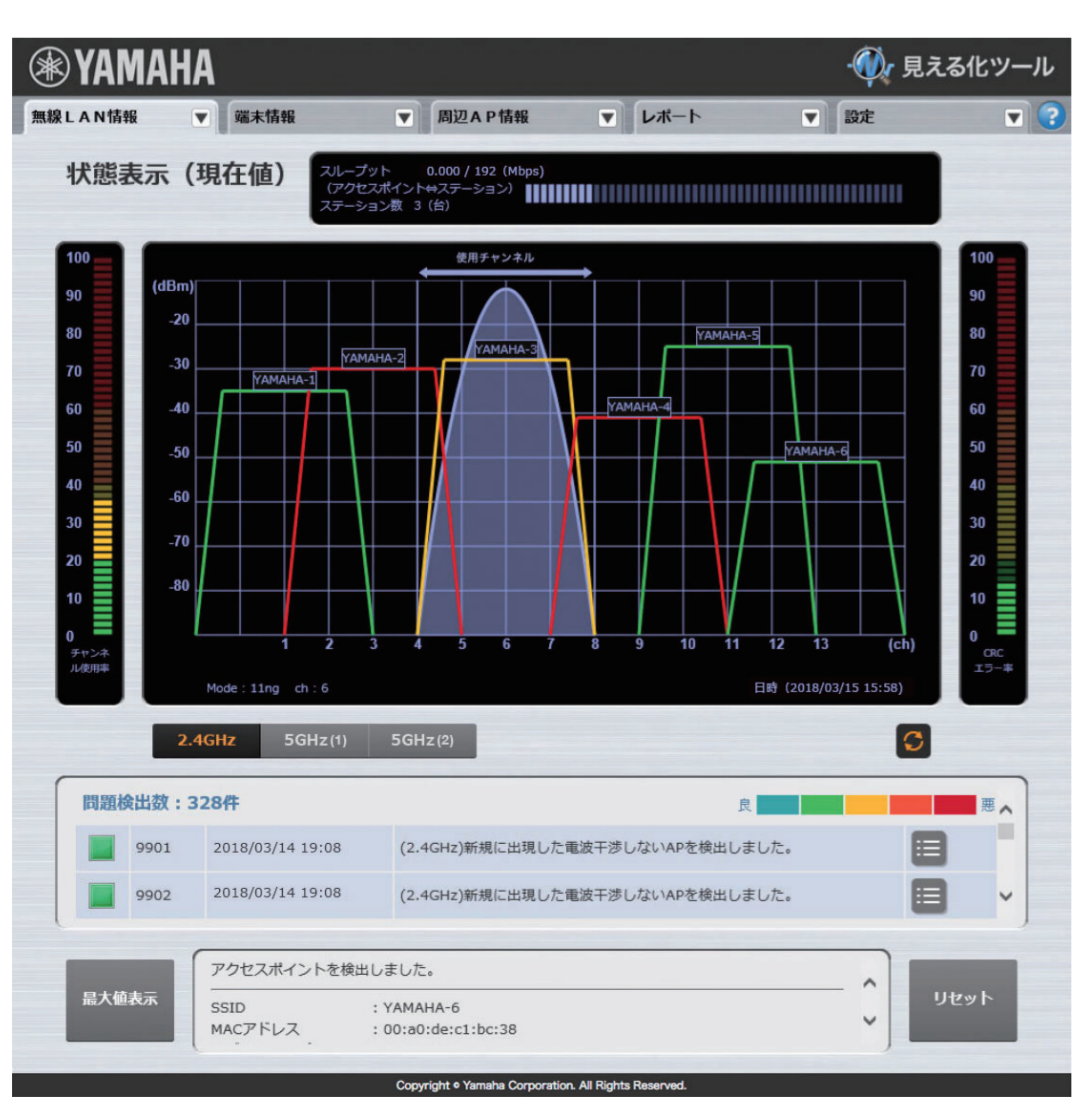

多数端末接続テストで安定性を確認済み

多数台接続時の1台あたりのスループット情報も公開

「ブラウジングが快適に利用できる」
平均スループットが5Mbps以上

接続台数70台のとき
各端末のスループット **約8Mbps**

「多台数で同時に動画を視聴しても快適に利用できる」
平均スループットが20Mbps以上

接続台数30台のとき
各端末のスループット **約23Mbps**

WLX222 ホワイトペーパー [検索](#)

<http://www.rtpo.yamaha.co.jp/AP/docs/wlx222/white-paper.html>

周辺の無線LANの情報・状態を可視化

周辺の無線環境を確認可能なサーベイ機能

端末の通信速度や電波強度などもGUIから確認可能

接続されている端末の情報も可視化