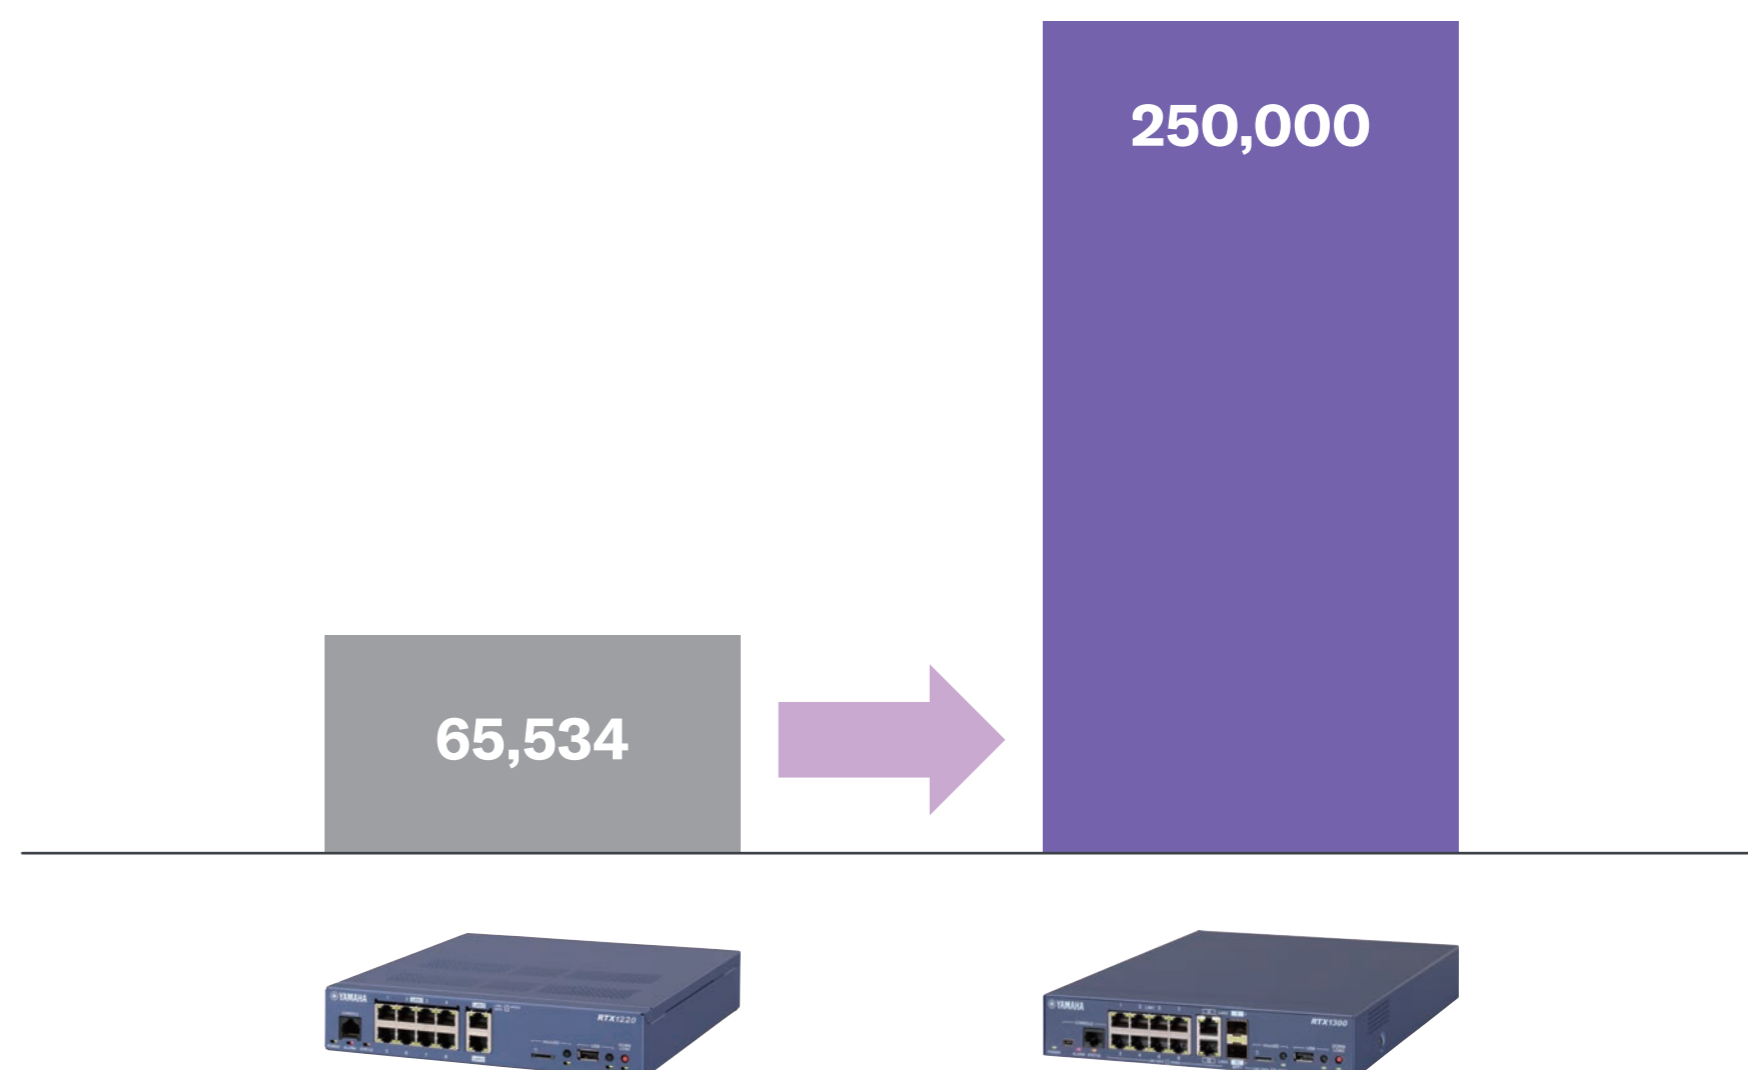

## ギガ越えを実現する高速ルーターでスループット向上

RTX1300は1G回線に対応すべく処理能力が大幅に向上しており、1G回線環境でも高速化を実現します。

### NATセッション数増加による同時接続端末処理性能向上

NATセッション数などの基本性能が向上したため、より多数台の端末を収容可能です。

### 回線冗長化による高速化

1G回線を同時利用してトラフィックを分散。分割したLANごとに接続先を分散させることで、安定した高速化を実現できます。

### 10Gルーターだから実現できる複数の1G回線収容

最大7本の1G回線を収容できます。LAN側を10Gで構築することで、校内トラフィックの高速化も可能です。