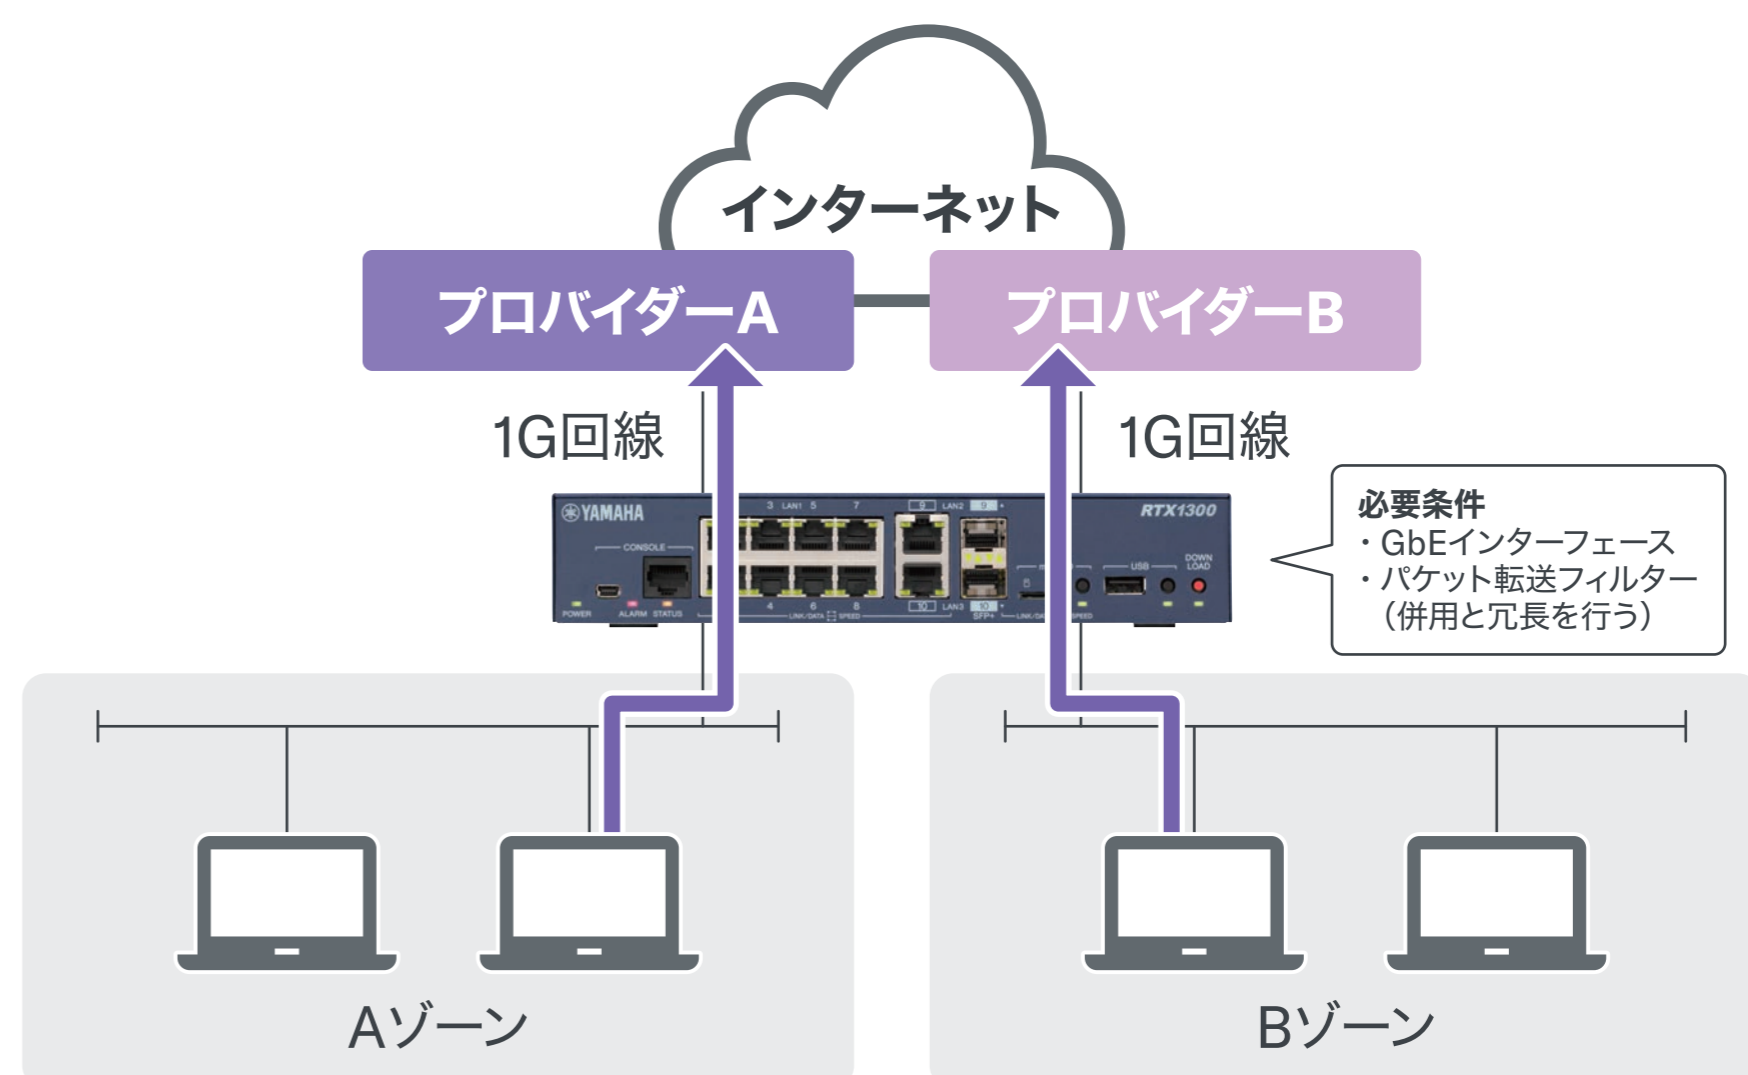

## ギガ越えを実現する高速ルーターでスループット向上

RTX1300は1G回線に対応すべく処理能力が大幅に向上しており、1G回線環境でも高速化を実現します。

### NATセッション数増加による同時接続端末処理性能向上

NATセッション数などの基本性能が向上したため、より多数台の端末を収容可能です。

### 回線冗長化による高速化

1G回線を同時利用してトラフィックを分散。分割したLANごとに接続先を分散させることで、安定した高速化を実現できます。

### 10Gルーターだから実現できる複数の1G回線収容

最大7本の1G回線を収容できます。LAN側を10Gで構築することで、校内トラフィックの高速化も可能です。