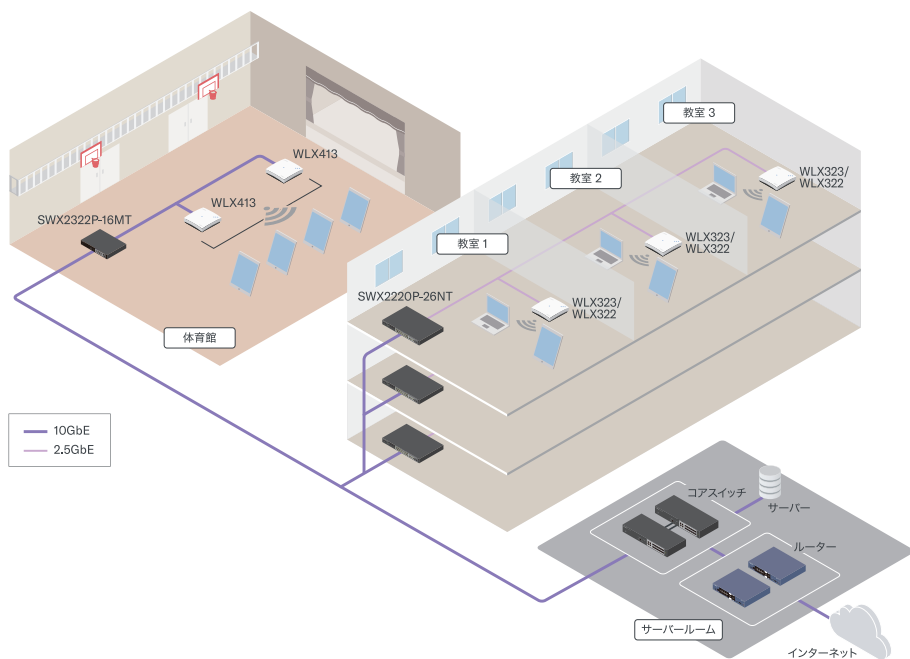

# 新時代の学びを支えるヤマハネットワーク機器

NATセッション数  
250,000

## 最新ルーターでネットワークのボトルネックを解消

- 最大NATセッション数50万 (RTX3510)/25万 (RTX1300) で多数台の同時通信も安定処理
- 10GbE対応、1Gbps～10Gbps高速インターネットサービスに接続可能
- 各社IPoEサービスの接続確認済み